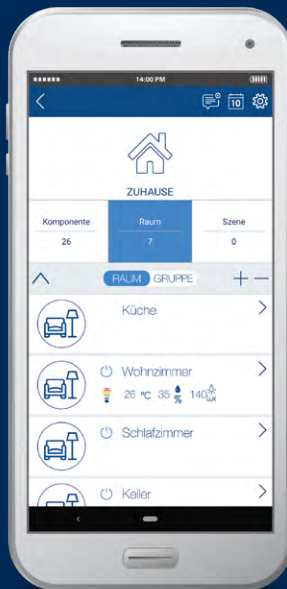

Raumspezifische Darstellung und Übersicht der aktuellen Komponentenzustände.