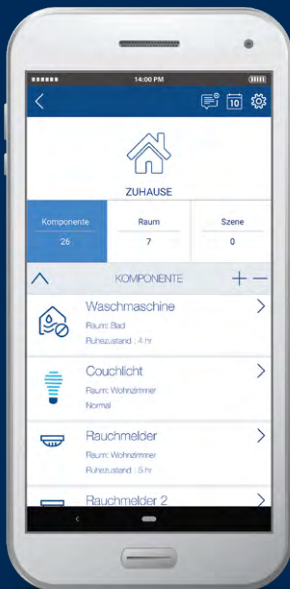

Die Produkte der ABUS Z-Wave Serie gehören zur Familie der ABUS Comfort-Line. Das bedeutet, diese Produkte sind speziell für Ihre Eigeninstallation und einfache Handhabung entwickelt. So sorgen Sie mit wenigen Handgriffen bzw. App-geführten Installationsschritten für das Plus an Sicherheit, Lebensqualität und Komfort in den eigenen vier Wänden oder Ihrer Firma.

ABUS Z-WAVE ONE – DIE APP

Mit der kostenfreien App „ABUS Z-Wave ONE“ für iOS und Android können Sie bis zu 120 Z-Wave Komponenten steuern, miteinander vernetzen und automatisieren!

Umfangreiche Automationsmöglichkeiten für bis zu 60 Szenen (Wenn – Dann – Wann) sorgen dafür, dass alltägliche Abläufe automatisch und ganz nach Ihren persönlichen Bedürfnissen ablaufen. Dabei werden die letzten 1.000 Ereignisse gespeichert (z. B. Alarm, Öffnen der Haustür) und können jederzeit eingesehen werden.

Wenn Sie über ein Ereignis informiert werden möchten, erhalten Sie automatisch eine Push-Benachrichtigung auf Ihr mobiles Endgerät – egal, wo Sie sich gerade befinden! Die App ist kostenlos und ohne versteckte Kosten für den Zugriff von unterwegs.