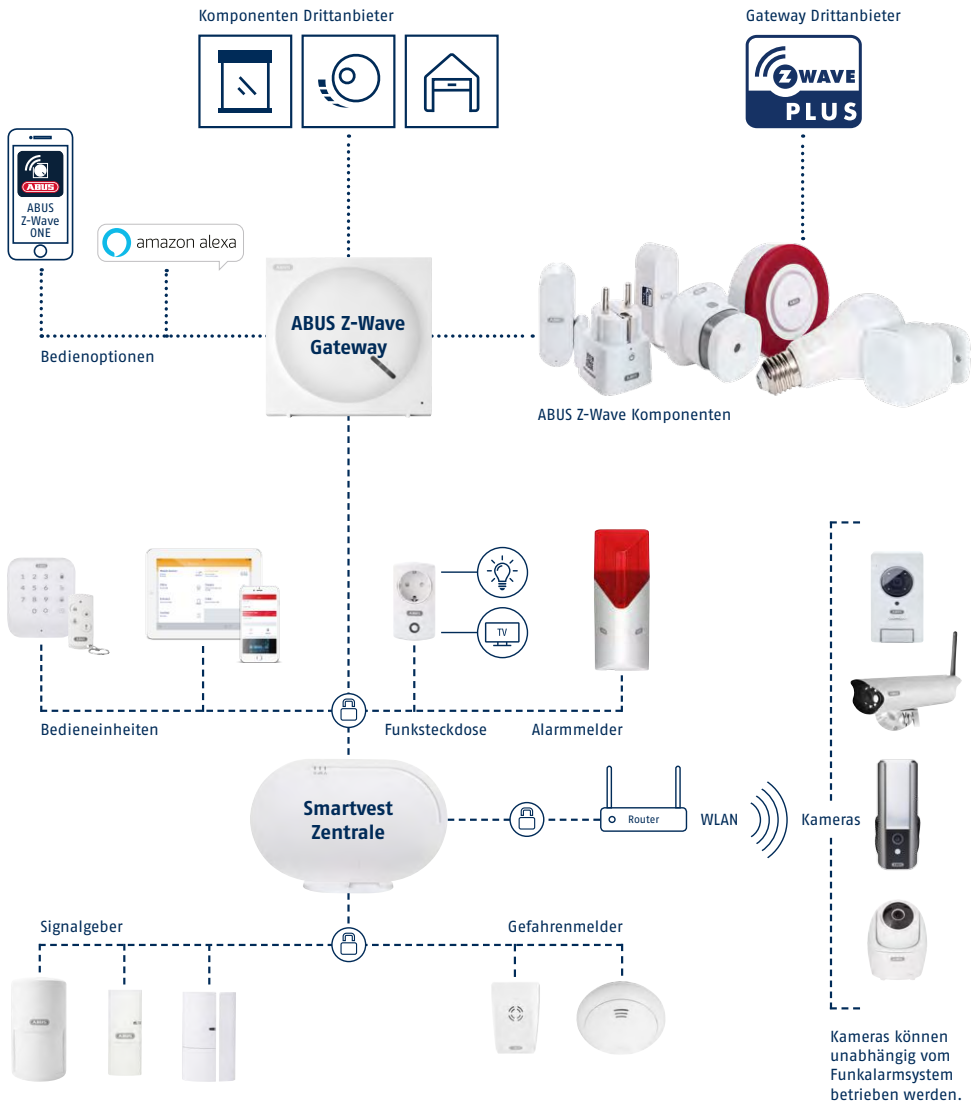

SICHERHEIT UND FREIHEIT FÜR IHR ZUHAUSE

ABUS Z-Wave ist ideal für Smart Home-Profis und -Einsteiger. Denn in wenigen Schritten steht Ihr neues smartes Szenario für mehr Sicherheit – sowohl mit einem der Vorteil-Sets (ab S. 16), als auch im Zusammenspiel mit bestehenden Komponenten von

Drittherstellern. Und dank dem Z-Wave Plus Standard sind Sie frei auch Ihre zukünftigen Wünsche in Sachen Sicherheit und Komfort wahr werden zu lassen. Und wenn es noch bequemer sein darf, dann steuern Sie ABUS Z-Wave ganz einfach via Amazon Alexa.