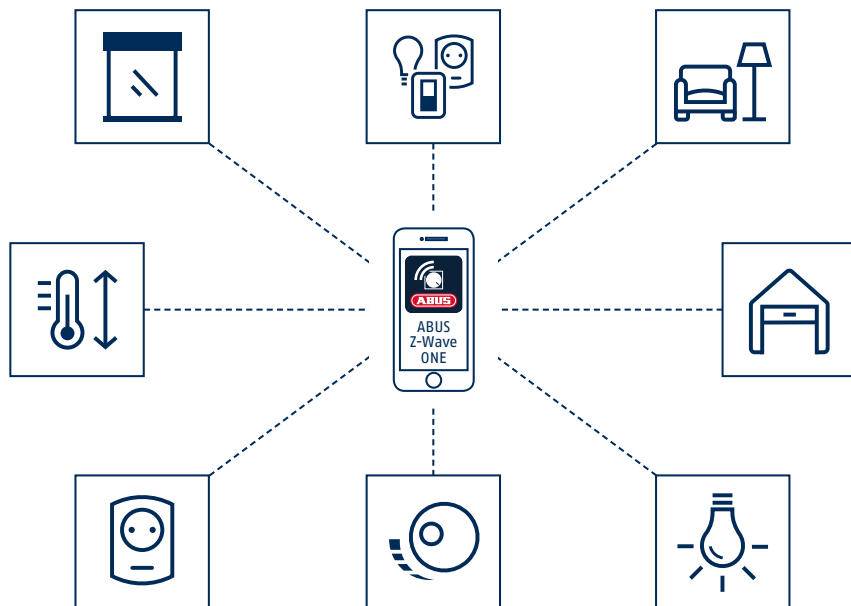

ABUS

Security Tech Germany

ABUS Z-WAVE

SMARTER SCHUTZ UND KOMFORT

FREIHEIT FÜR IHR SMART HOME

abus.com

Alle Preise sind die unverbindliche Preisempfehlung (UVP) des Herstellers inklusive gesetzlicher Mehrwertsteuer. Apple, iPhone, iPad, iTunes, iPod touch, Apple iTunes Store sind eingetragene Marken von Apple Inc. Android, Android Market™, Google Play™ sind eingetragene Marken von Google Inc., Amazon, Alexa und alle damit in Verbindung stehenden Logos sind eingetragene Marken von amazon.com, Inc. oder damit verbundener Unternehmen. Verwendung mit Genehmigung. Technische und farbliche Änderungen vorbehalten. Für Irrtümer und Druckfehler keine Haftung. © ABUS Security Center

DE ASC Z-Wave 20190513; Katalog gültig bis 30.09.2019

Z-WAVE – FREIHEIT FÜR IHR SMART HOME

In diesem Katalog finden Sie ausgewählte Produkte der ABUS Z-Wave Serie. Z-Wave ist aktuell der am weitesten verbreitete Smart Home Standard. Alle Produkte, die das Z-Wave Logo tragen, sind getestet und herstellerübergreifend kompatibel. Der Z-Wave Funkstandard überzeugt zudem durch eine extrem hohe Netzstabilität und Reichweite.

Die Produkte der ABUS Z-Wave Serie gehören zur Familie der ABUS Comfort-Line. Das bedeutet, diese Produkte sind speziell für Ihre Eigeninstallation und einfache Handhabung entwickelt. So sorgen Sie mit wenigen Handgriffen bzw. App-geführten Installationsschritten für das Plus an Sicherheit, Lebensqualität und Komfort in den eigenen vier Wänden oder Ihrer Firma.