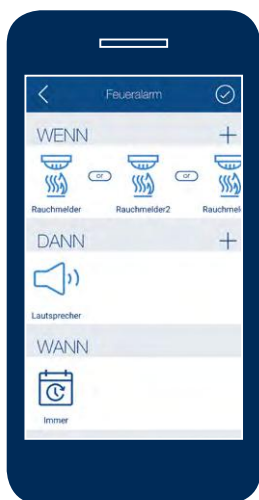

SCHUTZ BEI ABWESENHEIT Das Gateway* überträgt den Alarm auch per Push-Nachricht auf Ihr Smartphone. So reagieren Sie schnell, auch aus der Ferne.

Passen Sie das „Wenn-Dann-Wann“-Szenario individuell an, z. B.:

Wenn: Melder erkennt Rauch

Dann: Lampe leuchtet rot,

Melder und Gateway geben Alarm

Wann: Immer

ABUS Z-Wave
Gateway

ABUS Z-Wave
Rauchmelder

ABUS Z-Wave
LED/RGBW Lampe

* bei aktiver Verbindung des Gateways zum Internet

ABUS Z-WAVE SICHERHEITS-SET SCHUTZ VOR BRANDSCHÄDEN

Artikelnummer: SHGW10420

Schützen Sie sich mit diesem Set effektiv vor Brandschäden in mehreren Räumen. Wird ein Brand festgestellt, schlägt der Rauchmelder Alarm und Sie erhalten eine Nachricht auf mobile Endgeräte.